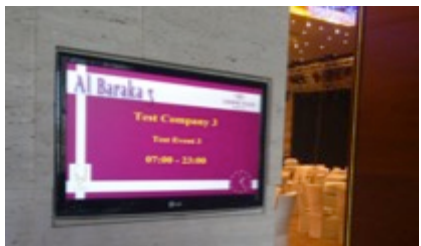

For Hospitality and Gastronomy