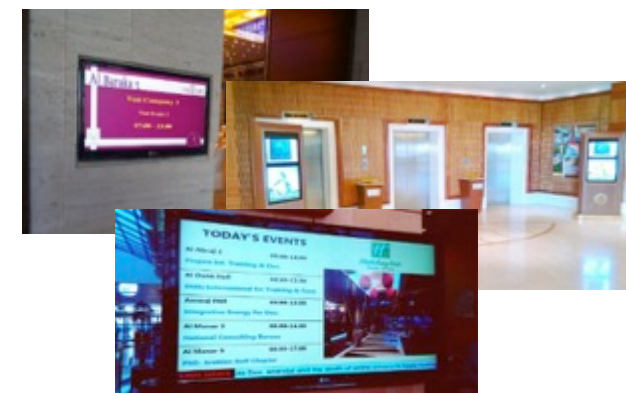

80+ Čerpacích stanic nebo servisních stanic

Instalace v pohostinství s 50+ obrazovkami