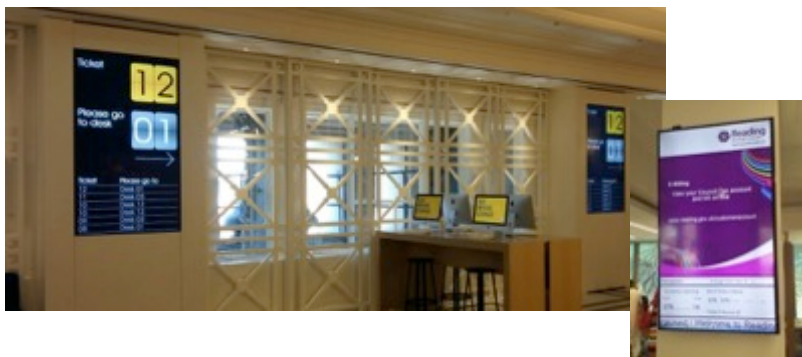

50+ obrazovek ve školách a na univerzitních kolejích

450+ Úřadů a místních administrativních kancelářů v UK