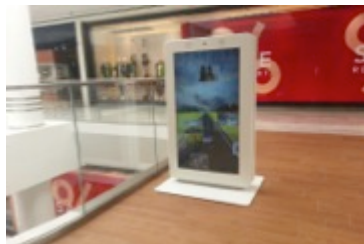

For Retail and Shopping Malls